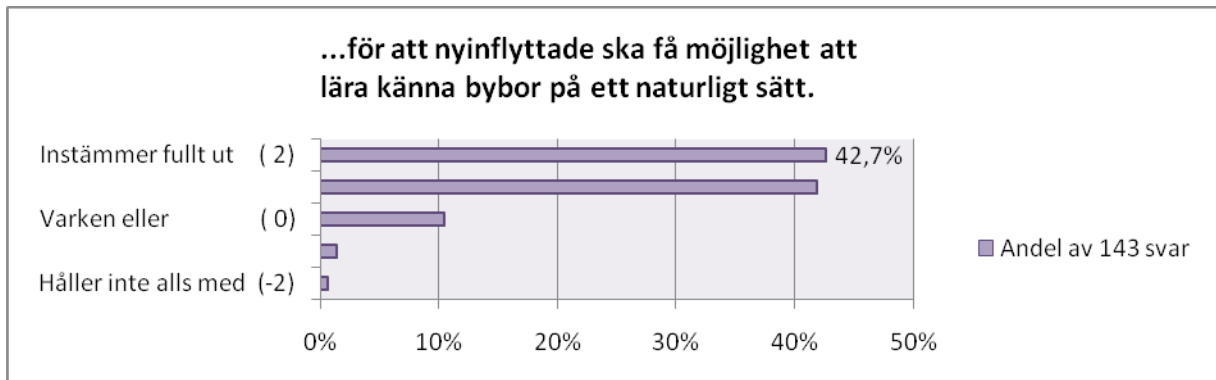

Föreningslivet

I nedanstående diagram redovisas den samlade svarsfrekvensen för ett antal påstående kring byns föreningsliv. Svaren är tämligen entydiga och variationen är relativt liten utifrån kön, ålder, härkomst, sysselsättning och familjesituation. Finns ändå ett intresse av en mer specifik statistik kan ni kontakta Tord Nordin, telefon 073-68 24 593 eller tord@klovsjo.se

Ett fungerande föreningsliv är viktigt för...

Föreningslivet

Det vore bra med ett bybolag som kan ansvara för gemensamma byafrågor som t ex vägar och fastigheter.

Det är hög tid att slå ihop alla vägföreningar med väglyseföreningen till en enda förening.