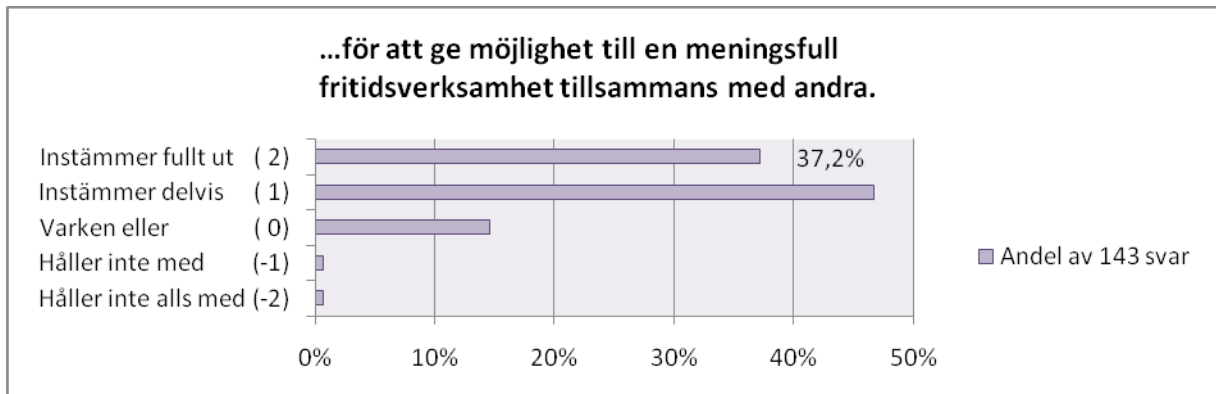

Föreningslivet

I nedanstående diagram redovisas den samlade svarsfrekvensen för ett antal påstående kring byns föreningsliv. Svaren är tämligen entydiga och variationen är relativt liten utifrån kön, ålder, härkomst, sysselsättning och familjesituation. Finns ändå ett intresse av en mer specifik statistik kan ni kontakta Tord Nordin, telefon 073-68 24 593 eller tord@klovsjo.se

Ett fungerande föreningsliv är viktigt för...

Föreningslivet

Det vore bra med ett bybolag som kan ansvara för gemensamma byafrågor som t ex vägar och fastigheter.

Det är hög tid att slå ihop alla vägföreningar med väglyseföreningen till en enda förening.