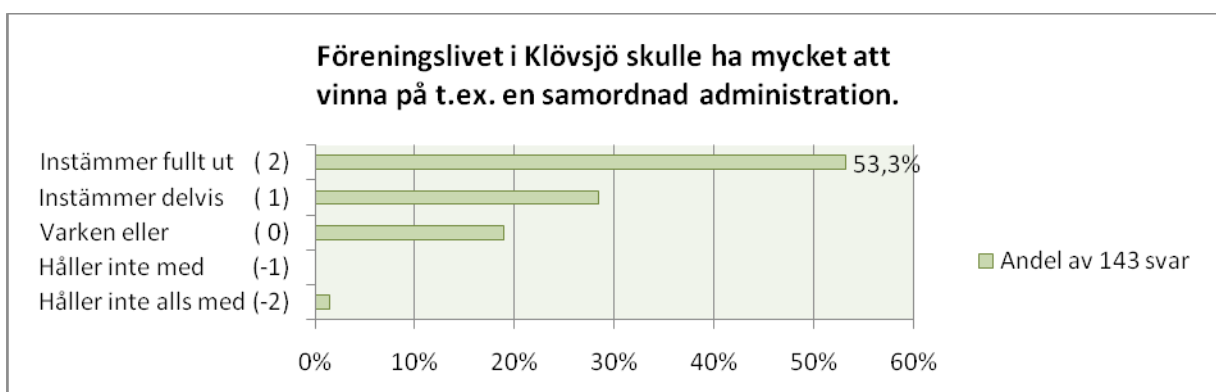

Föreningslivet

I nedanstående diagram redovisas den samlade svarsfrekvensen för ett antal påstående kring byns föreningsliv. Svaren är tämligen entydiga och variationen är relativt liten utifrån kön, ålder, härkomst, sysselsättning och familjesituation. Finns ändå ett intresse av en mer specifik statistik kan ni kontakta Tord Nordin, telefon 073-68 24 593 eller tord@klovsjo.se

Ett fungerande föreningsliv är viktigt för...

Föreningslivet

Det vore bra med ett bybolag som kan ansvara för gemensamma byafrågor som t ex vägar och fastigheter.

Det är hög tid att slå ihop alla vägföreningar med väglyseföreningen till en enda förening.