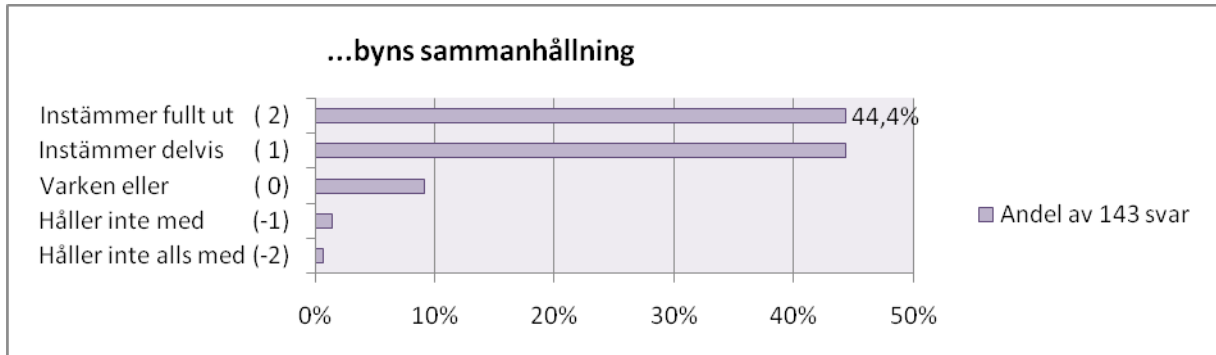

Föreningslivet

I nedanstående diagram redovisas den samlade svarsfrekvensen för ett antal påstående kring byns föreningsliv. Svaren är tämligen entydiga och variationen är relativt liten utifrån kön, ålder, härkomst, sysselsättning och familjesituation. Finns ändå ett intresse av en mer specifik statistik kan ni kontakta Tord Nordin, telefon 073-68 24 593 eller tord@klovsjo.se

Ett fungerande föreningsliv är viktigt för...

Föreningslivet

Det vore bra med ett bybolag som kan ansvara för gemensamma byafrågor som t ex vägar och fastigheter.

Det är hög tid att slå ihop alla vägföreningar med väglyseföreningen till en enda förening.